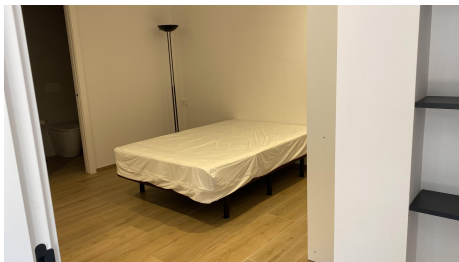

Busques pis a Vic?  
Mira aquesta oferta! T'encantarà.

Lloguer d'habitacions per universitaris. Immoble distribuït amb sis habitacions suites. Cada habitació doble disposa de tot el mobiliari, televisió, wifi, i bany privat des de la mateixa habitació. L'espai comú es ampli, modern i completament equipat. El menjador es obert amb la cuina. Cuina de disseny amb electrodomèstics, estris de cuina... Sala safareig. Terrassa exterior, i terrassa interior. Ubicat al centre de Vic ofereix un emplaçament ideal per accedir a peu al centre, a transports públics i a la universitat. Servei inclosos en el preu de lloguer son els de neteja a zones comuns, subministraments, wifi, comunitat de veïns, i Ibi. Pis per compartir amb altres estudiants, professorat... Número API: A10272, número registre: 4394

Superfície 12 m<sup>2</sup>

Banys 6

Habitacions 6

Any de construcció: 2023

Estat de conservació: excel·lent

Moblat

Ascensor

Escala de la Qualificació Energètica: